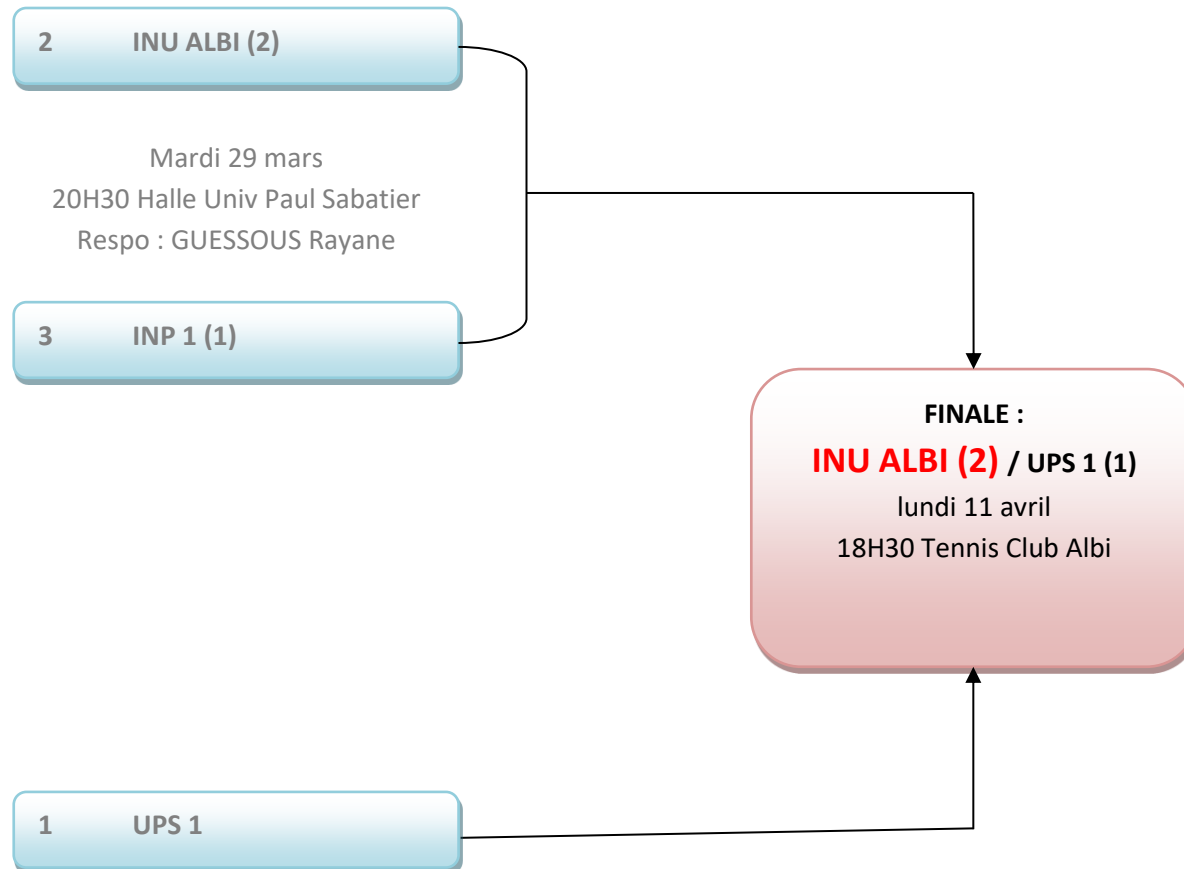

Ligue du Sport Universitaire d'Occitanie – Site Toulouse

Université P.Sabatier – FFSU Bât 1.A - 118 Route de Narbonne - 31062 TOULOUSE Cedex 9
e-mail: obarbaron@sport-u.com - <http://sport-u-occitanie.com> Tél.: 05 61 55 65 16 – 06 74 95 91 51

TENNIS FEMININ PAR EQUIPES

NIVEAU 1

Phases finales

PAS DE REPORT SUR LES PHASES FINALES – PAS D'EGALITE, LE DOUBLE VAUT 1 SEUL POINT