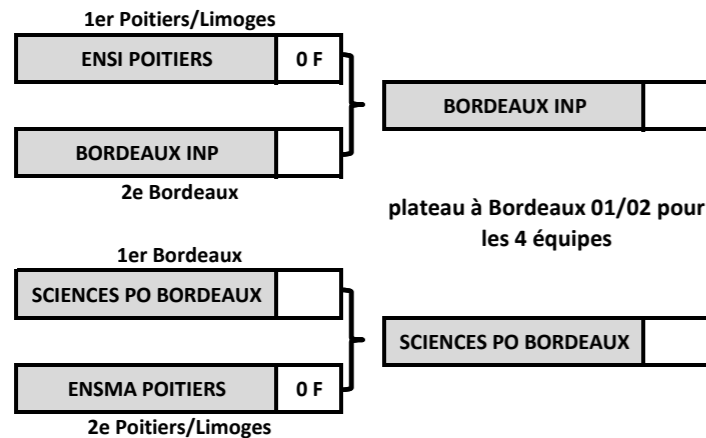

## HANDBALL CFE FEMININ

1/2 finales Régionales  
 Nouvelle-Aquitaine

Finale Régionale  
 Nouvelle-Aquitaine

1/2 FINALES et FINALES : 07/03 à Bordeaux

TRIANGULAIRE : 14/12 TOULOUSE (Faucher)

PLATEAU A 4 EQUIPES