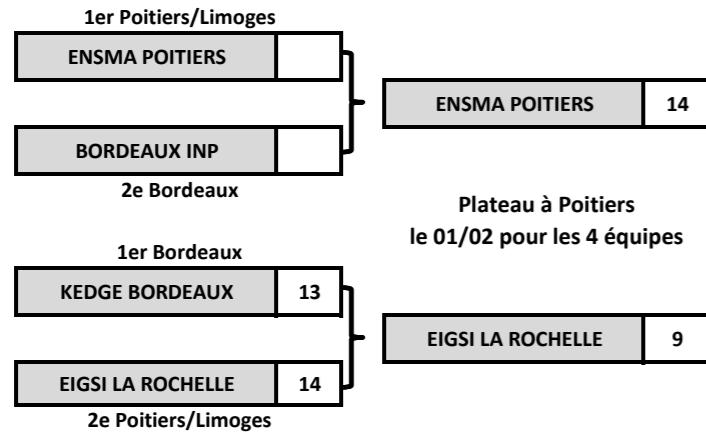

## HANDBALL CFE MASCULIN

1/2 finales Régionales  
 Nouvelle-Aquitaine

Finale Régionale  
 Nouvelle-Aquitaine

1/2 FINALES et FINALES : 07/03/2024 à TOULOUSE

PLATEAU FINAL FOUR MONTPELLIER 25/01

PLATEAU A 4 EQUIPES