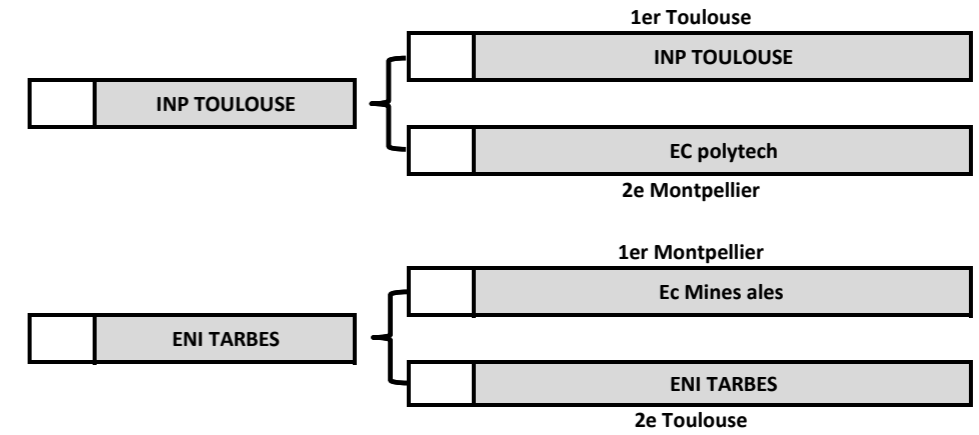

## HANDBALL CFE MASCULIN

1/2 finales Régionales  
 Nouvelle-Aquitaine

Finale Régionale  
 Nouvelle-Aquitaine

1/2 FINALES et FINALES : 07/03/2024 à TOULOUSE

PLATEAU FINAL FOUR MONTPELLIER 25/01

PLATEAU A 4 EQUIPES