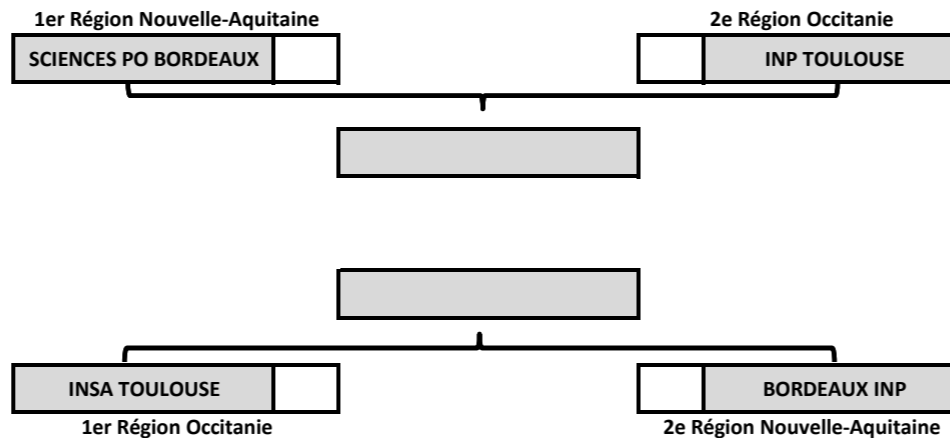

## HANDBALL CFE FEMININ

1/2 finales Régionales  
 Nouvelle-Aquitaine

Finale Régionale  
 Nouvelle-Aquitaine

1/2 FINALES et FINALES : 07/03 à Bordeaux

TRIANGULAIRE : 14/12 TOULOUSE (Faucher)

PLATEAU A 4 EQUIPES