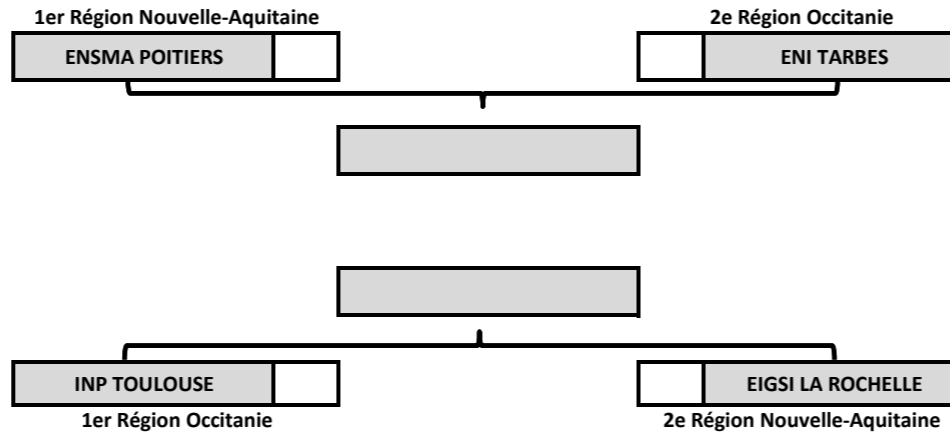

## HANDBALL CFE MASCULIN

1/2 finales Régionales  
 Nouvelle-Aquitaine

Finale Régionale  
 Nouvelle-Aquitaine

1/2 FINALES et FINALES : 07/03/2024 à TOULOUSE

PLATEAU FINAL FOUR MONTPELLIER 25/01

PLATEAU A 4 EQUIPES