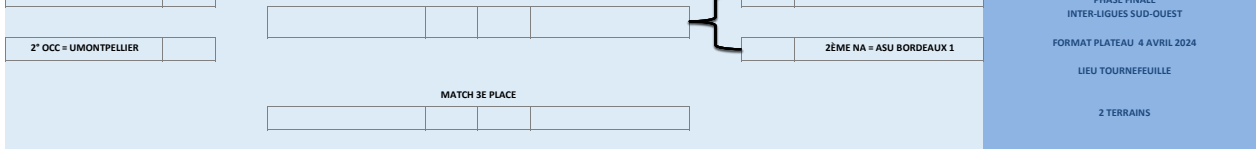

1ER NA = ASU POITIERS

FINALE

1ER OCC = ASU TOULOUSE

PHASE FINALE
INTER-LIGUES SUD-OUEST
FORMAT PLATEAU 4 AVRIL 2024
LIEU TOURNEFEUILLE
2 TERRAINS