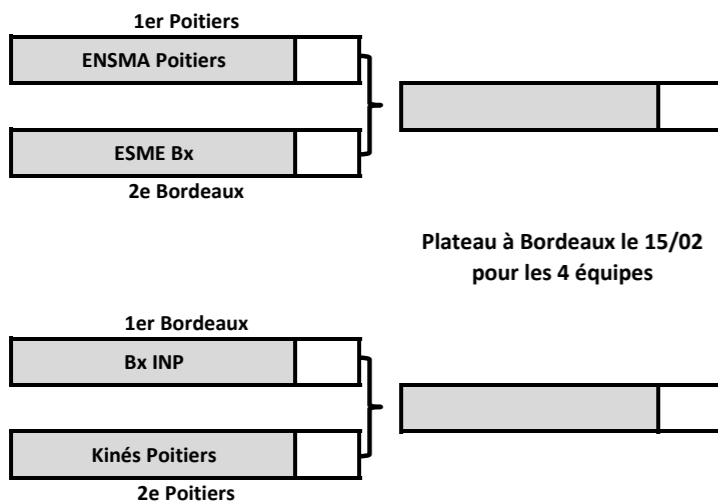

PHASES FINALES INTERLIGUE SUD-OUEST VOLLEY-BALL CFE 2023/2024

CFE volley-ball masculin et féminin, 4 et 5 avril 2024, Rennes
Finales nationales à 6 équipes en CFE 1 et 6 équipes en CFE 2
Date limite de retour des résultats = 1 mars 2024

QUOTAS CFE 1 MASCULIN

1 par inter ligue

QUOTAS CFE 1 FEMININ

1 par interligue

QUOTAS CFE 2 MASCULIN

1 par inter ligue

QUOTAS CFE 2 FEMININ

1 Par interligue

VOLLEY-BALL CFE MASCULIN

1/2 finales Régionales
Nouvelle-Aquitaine

Finale Régionale
Nouvelle-Aquitaine

Finale de Conférence

PLATEAU 1/2 finales Régionales
Occitanie

PLATEAU A 4 EQUIPES 15/02

PLATEAU A 4 EQUIPES DEMANDE REPORT POUR 7/03 TOULOUSE

PLATEAU 4 EQUIPES 29/02 TOULOUSE

1ER : _____ Q AU CFE 1
2E : _____ Q AU CFE 2
3E : _____
4e : _____

- ENAC TOULOUSE
- ENI DE TARBES
- TBS TOULOUSE
- INP TOULOUSE
- INSA TOULOUSE
- ISAE SUPAERO
- SCIENCES PO TOULOUSE

MTP
MTP

VOLLEY-BALL CFE FEMININ

1/2 finales Régionales
Nouvelle-Aquitaine

Finale Régionale
Nouvelle-Aquitaine

Finale de Conférence

Tournoi 3 EQUIPES 29/02 TOULOUSE

PLATEAU A 4 EQUIPES 15/02

PLATEAU FINAL A 4 EQUIPES DEMANDE REPORT 7/03 LIMOGES

19-janv