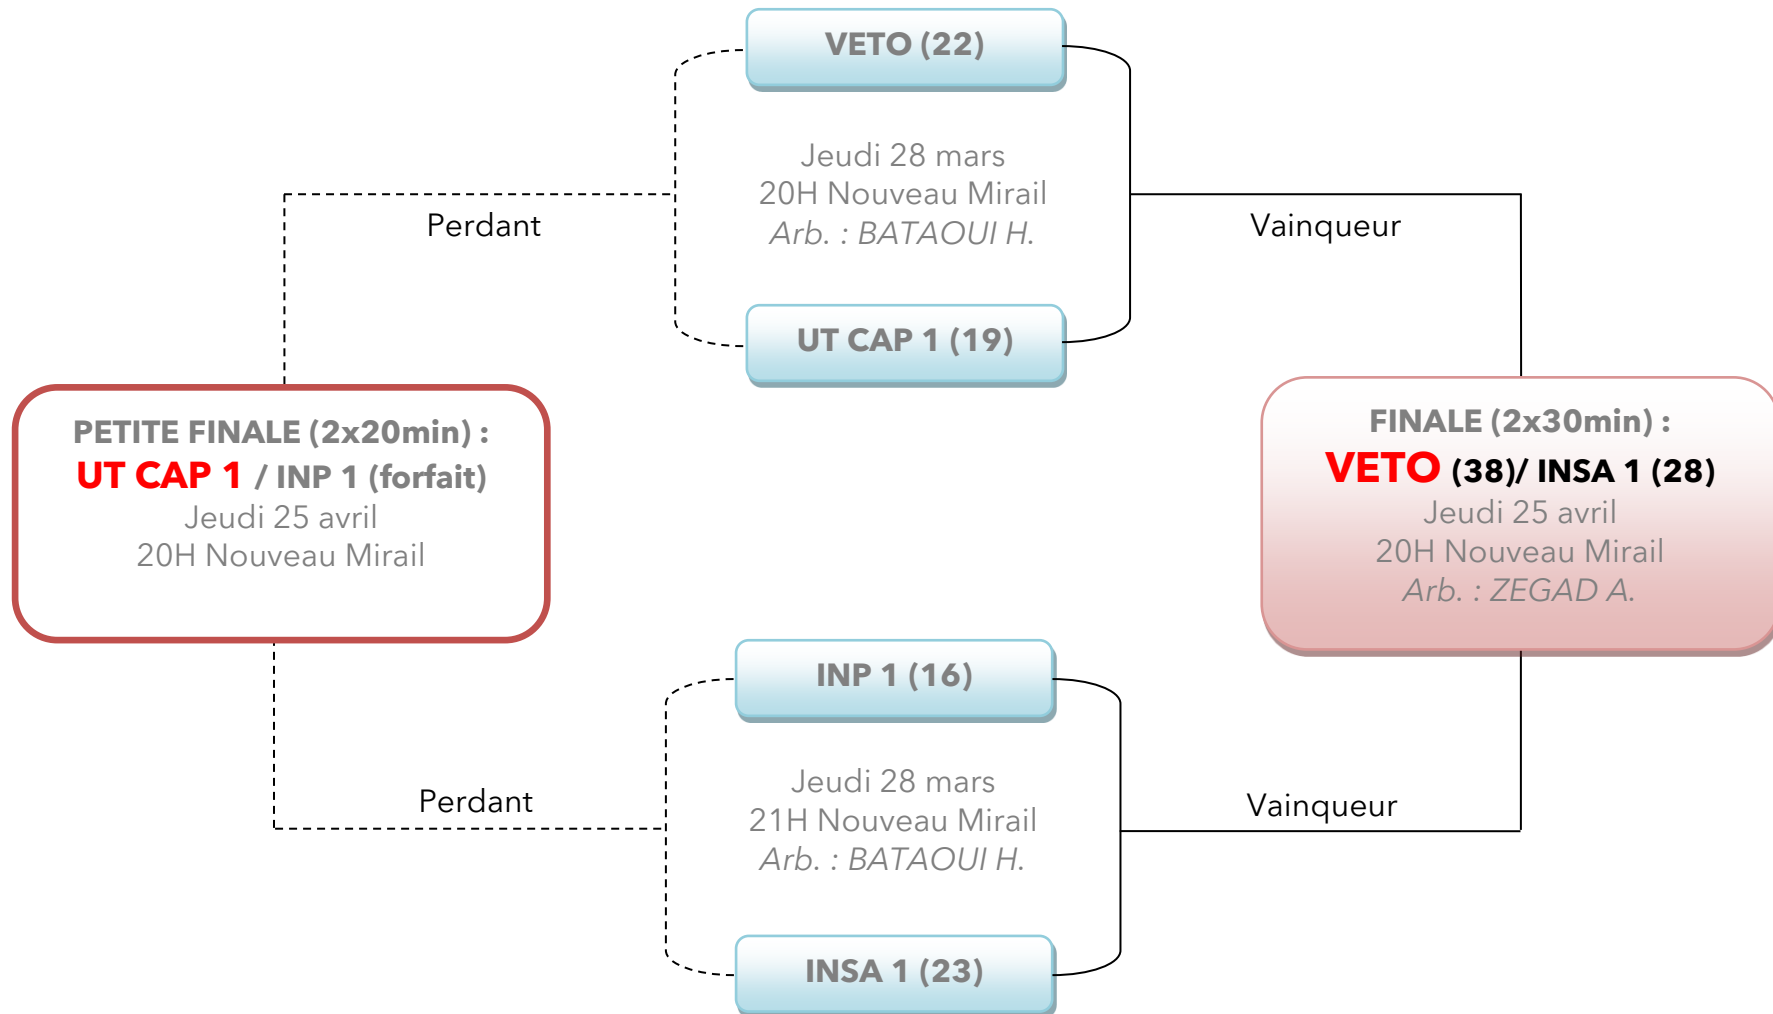

HANDBALL FEMININ

NIVEAU 1B

Phases finales

PAS DE REPORT - EN CAS D'EGALITE, PAS DE PROLONGATIONS : TIRS AU BUT