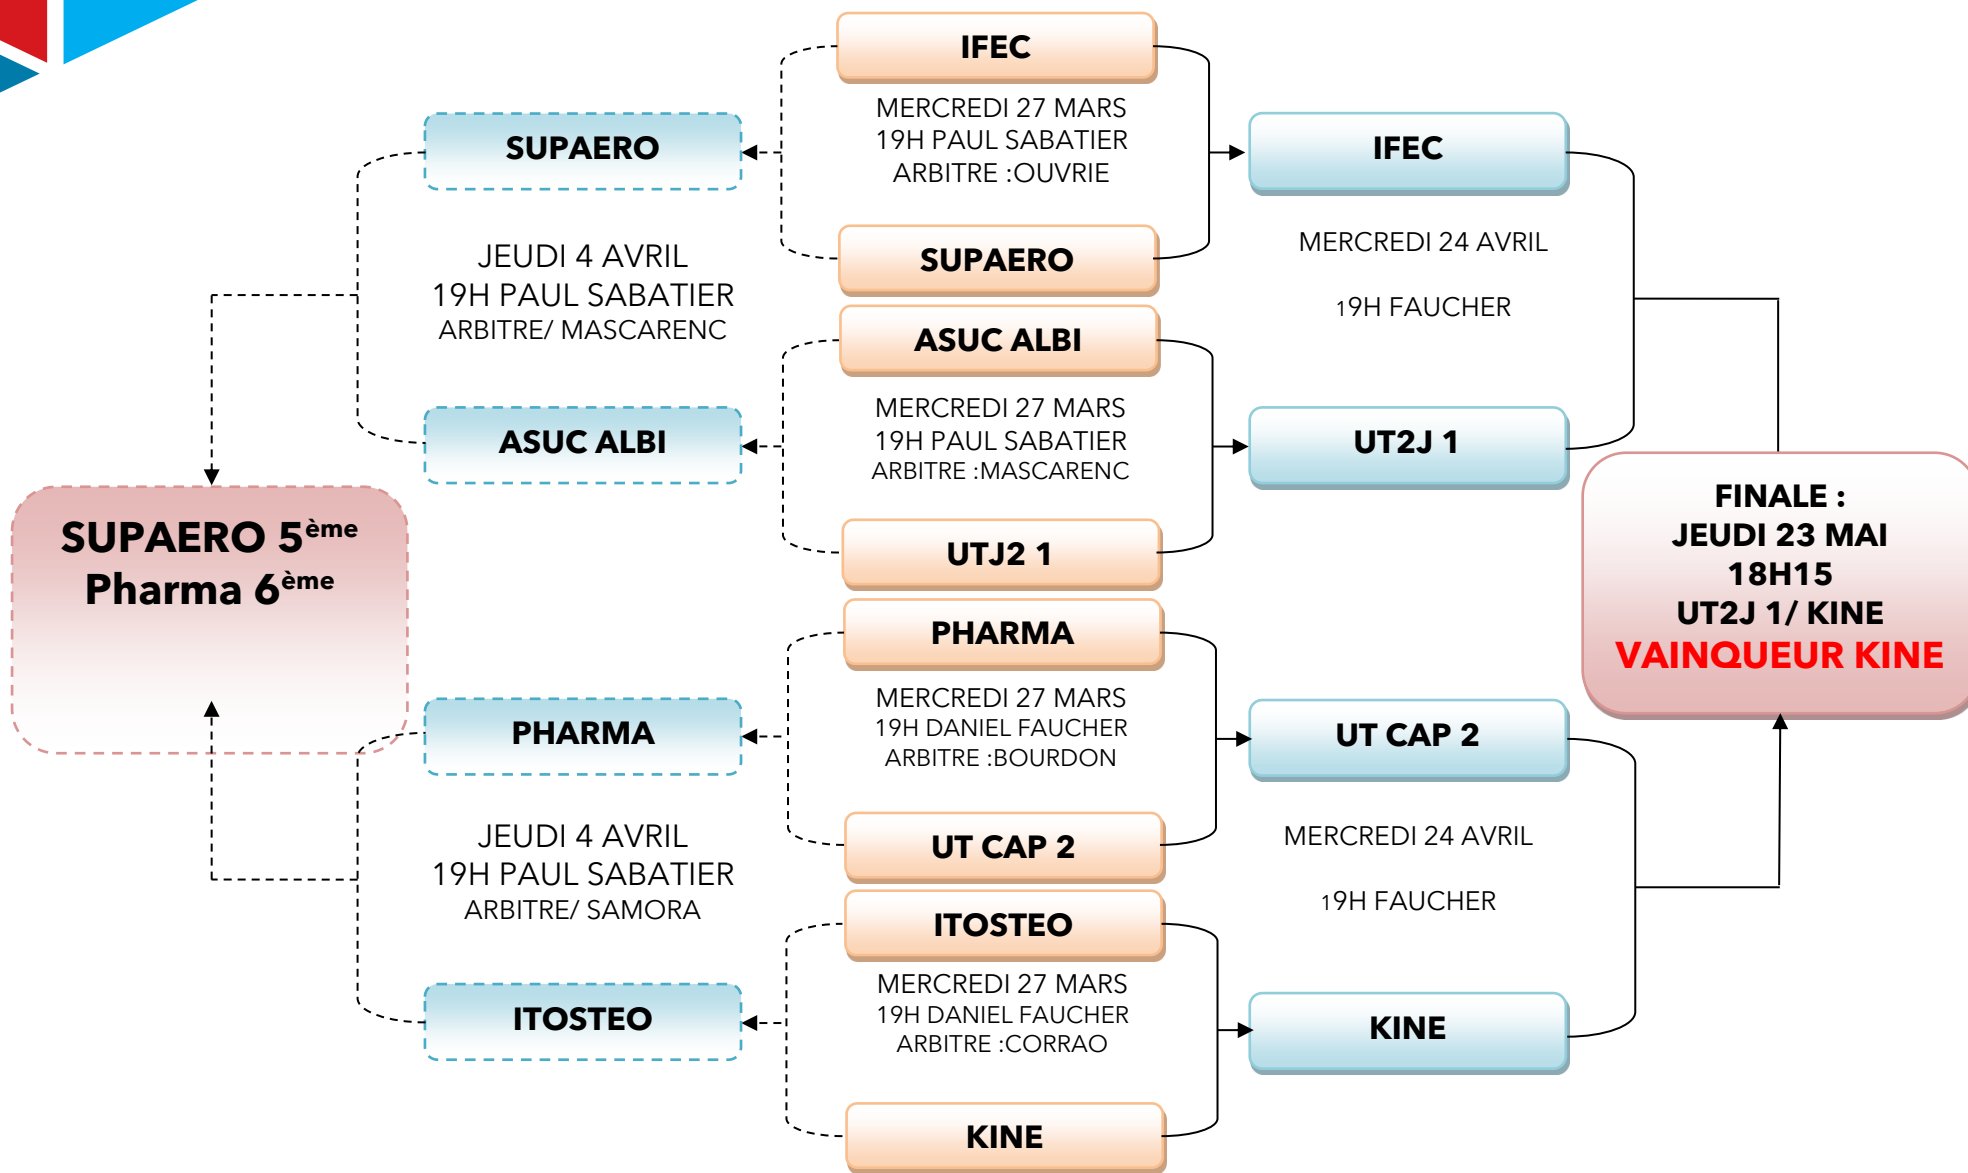

RUGBY FEMININ

NIVEAU 3

Phases finales

PAS DE REPORT SUR LES PHASES FINALES - EN CAS D'EGALITE, PAS DE PROLONGATIONS : TIRS AU BUT