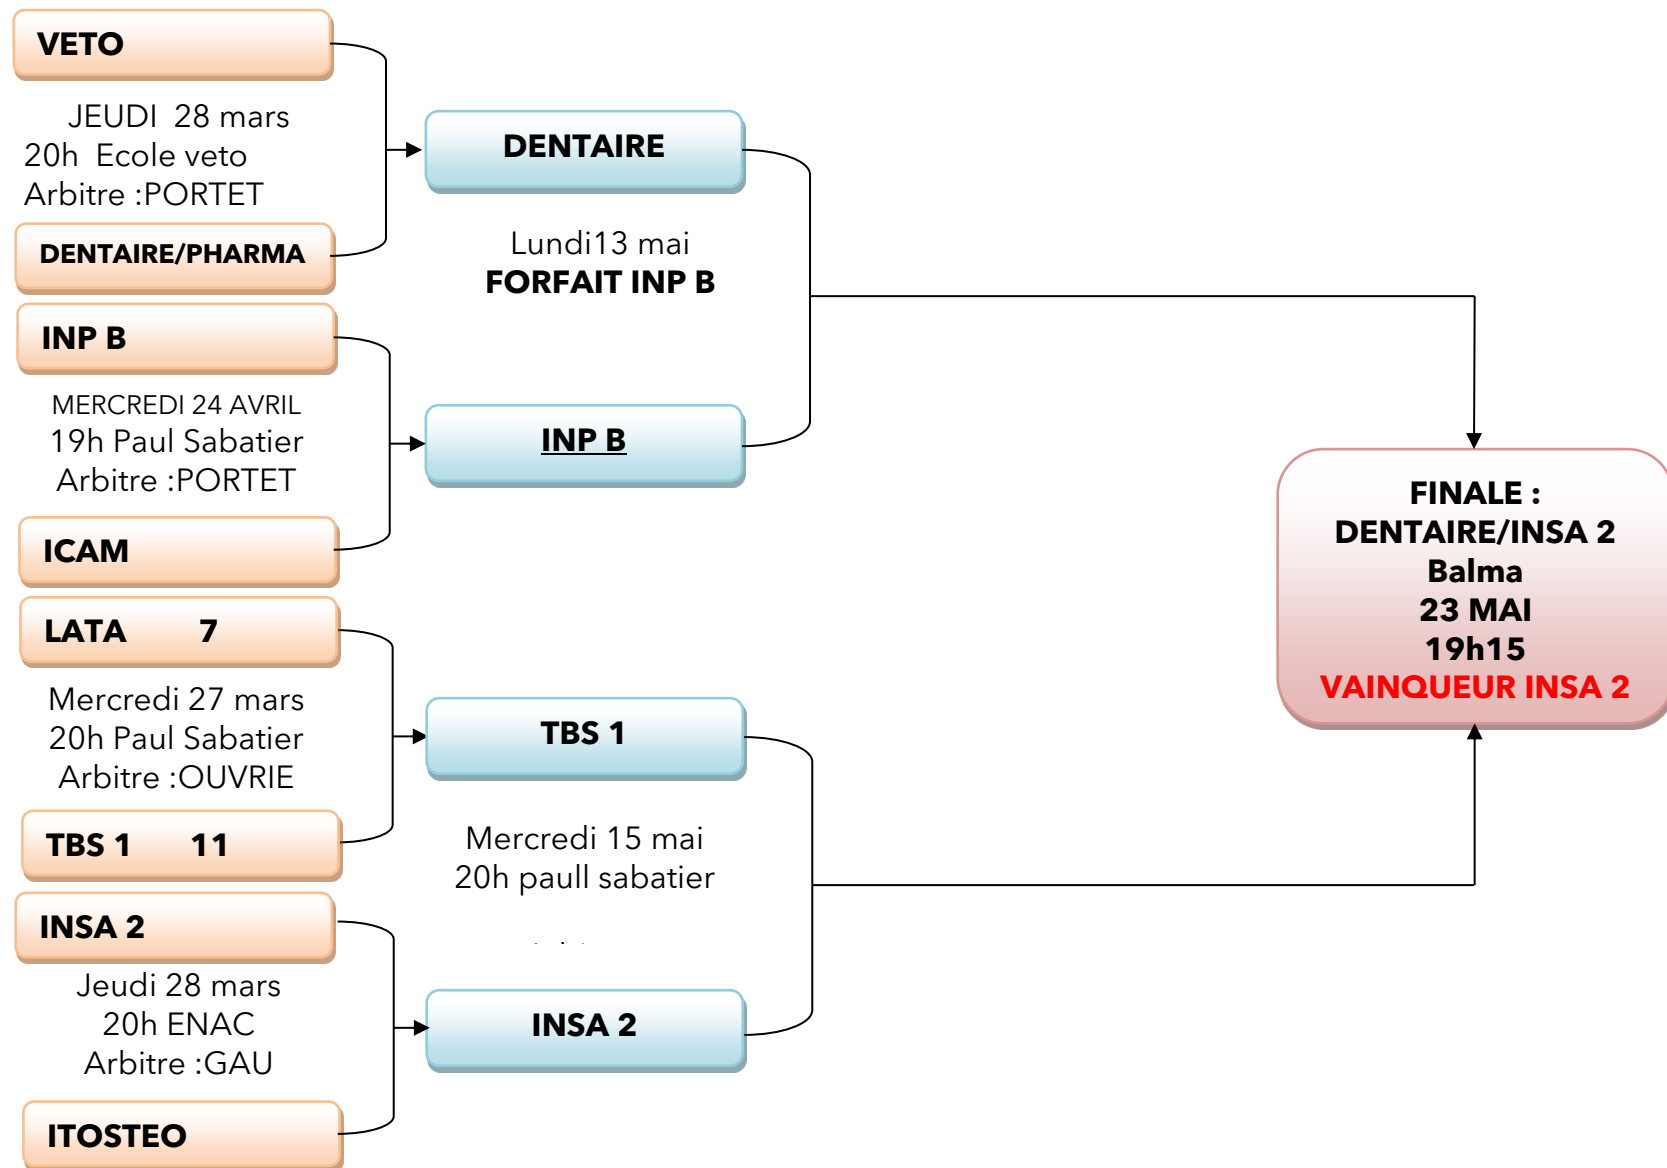

RUGBY MASCULIN

NIVEAU 2 (haut)

Phases finales

PAS DE REPORT SUR LES PHASES FINALES - EN CAS D'EGALITE, PAS DE PROLONGATIONS : TIRS AU BUT