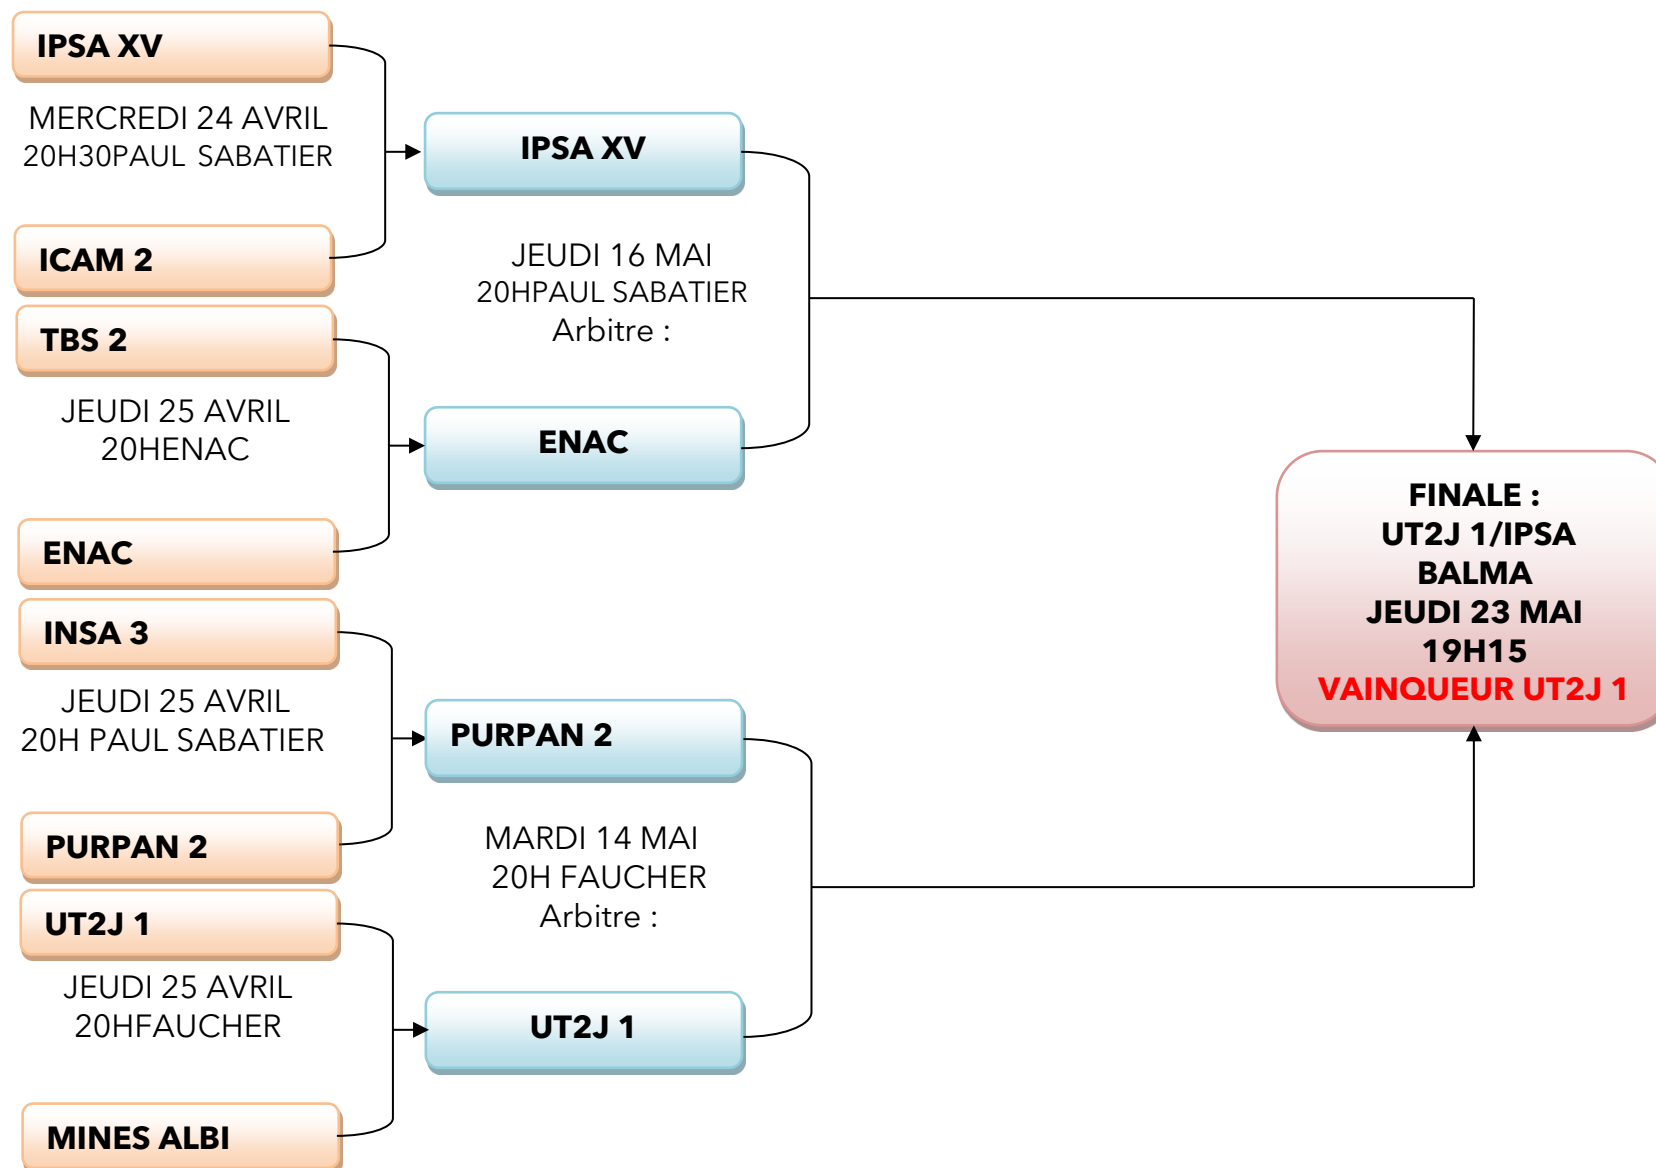

RUGBY MASCULIN

NIVEAU 3 HAUT

Phases finales

PAS DE REPORT SUR LES PHASES FINALES - EN CAS D'EGALITE, PAS DE PROLONGATIONS : TIRS AU BUT