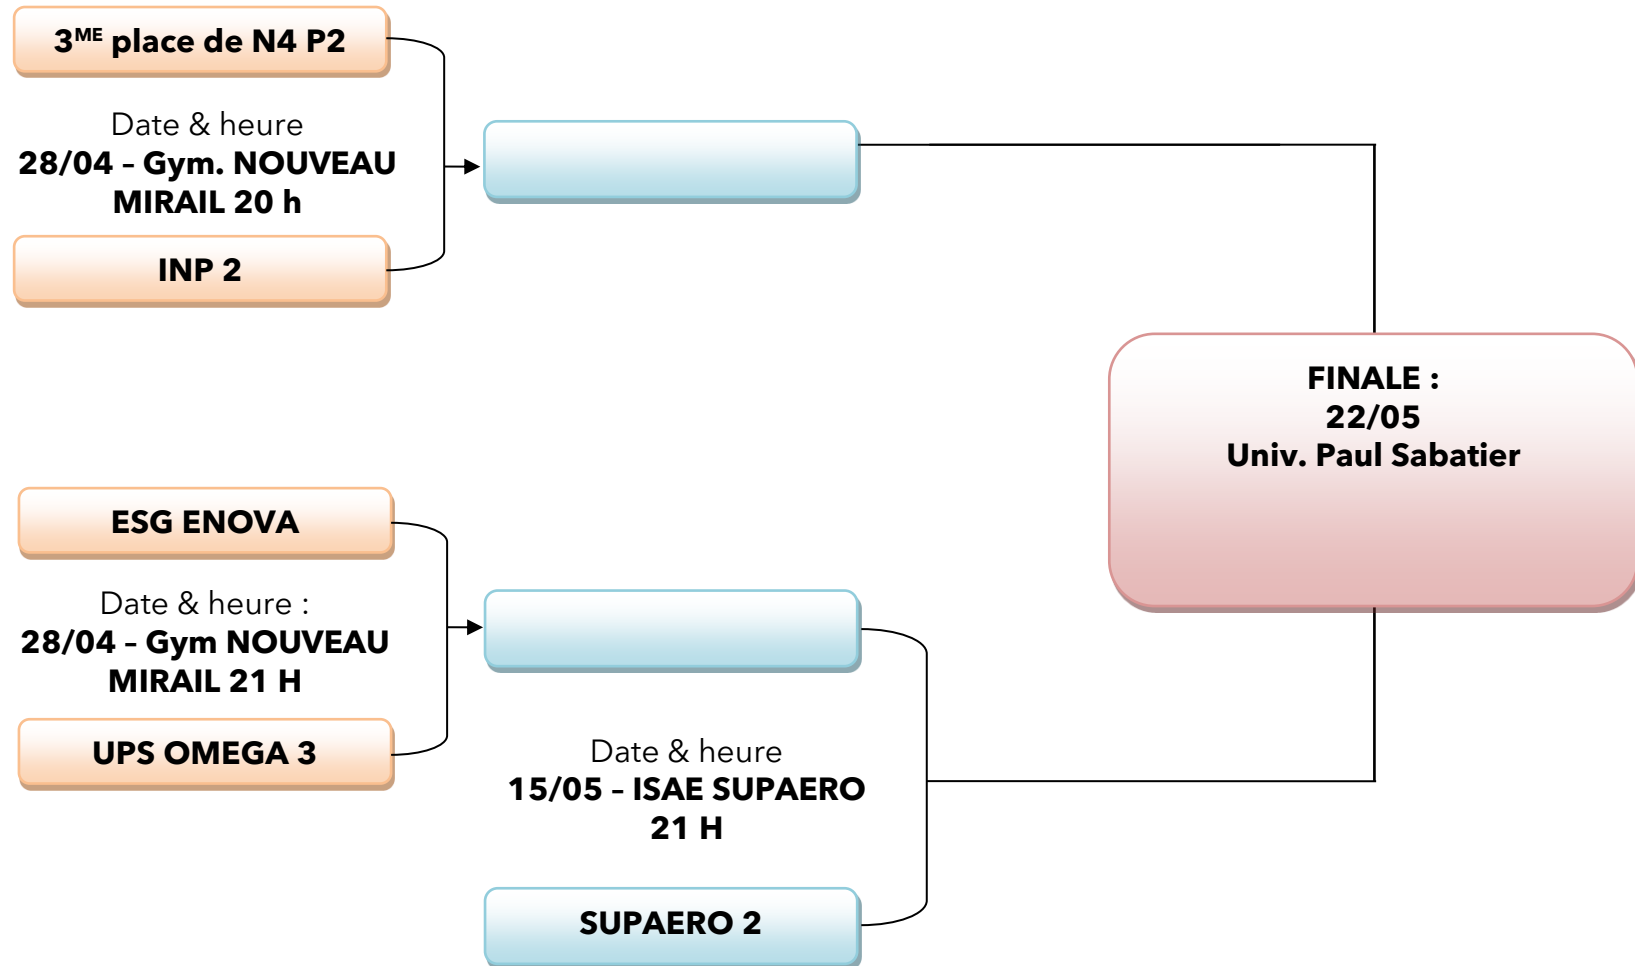

**BASKET FEMININ**  
**NIVEAU 4 A**  
Phases finales

**PAS DE REPORT - EN CAS D'EGALITE : 3 MIN DE PROLONGATION (Panier en Or si égalité à la fin de la prolongation)**