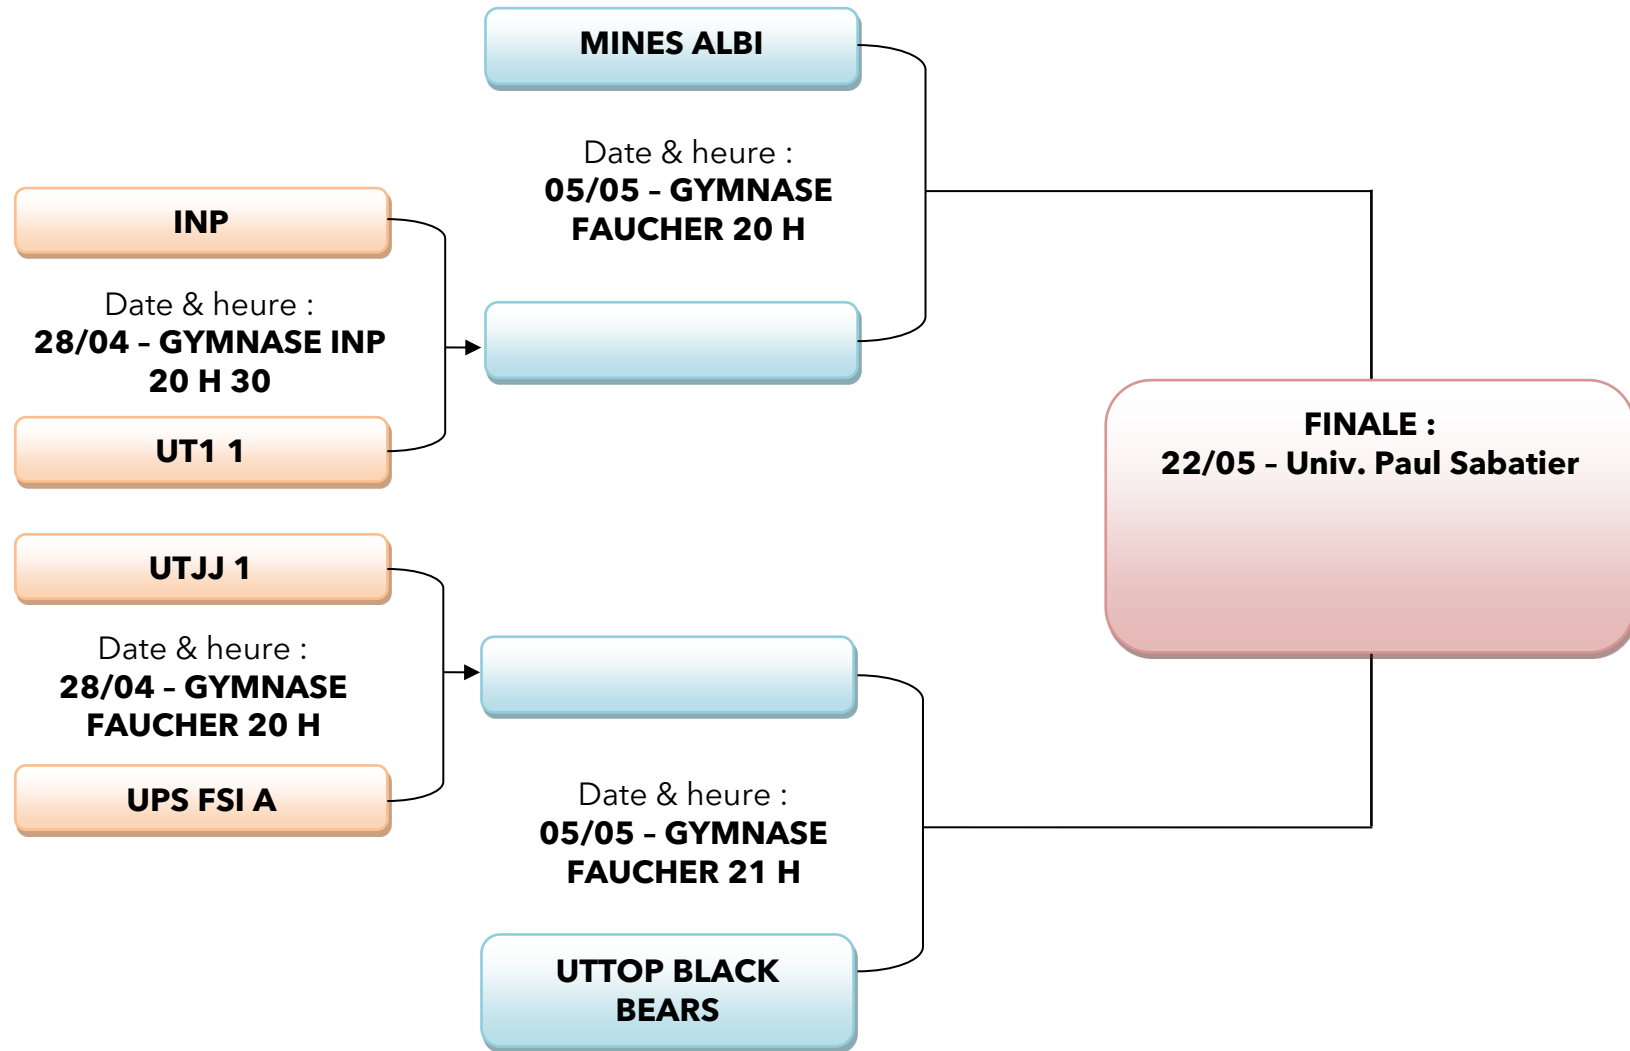

# BASKET MASCULIN

## NIVEAU 1 A

Phases finales

**PAS DE REPORT - EN CAS D'EGALITE : 3 MIN DE PROLONGATION (Panier en Or si égalité à la fin de la prolongation)**