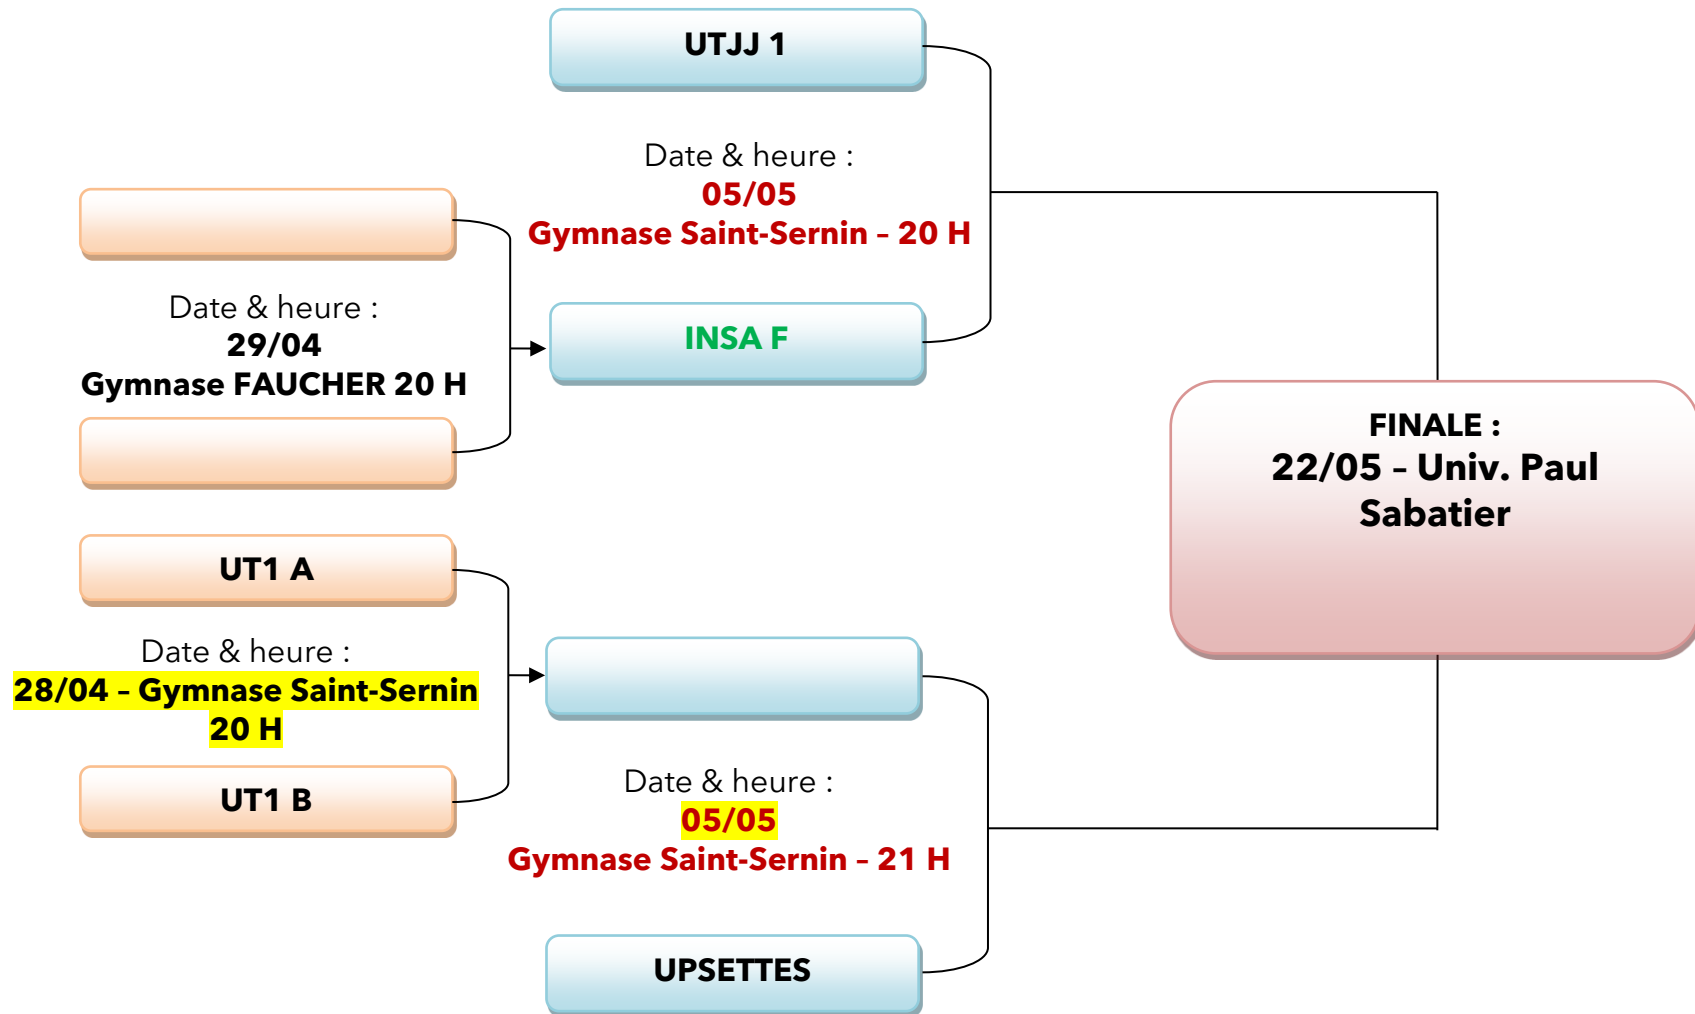

BASKET FEMININ
NIVEAU 2
Phases finales

PAS DE REPORT - PAS D'EGALITE : 3 MIN DE PROLONGATION (Panier en Or si égalité à la fin de la prolongation)