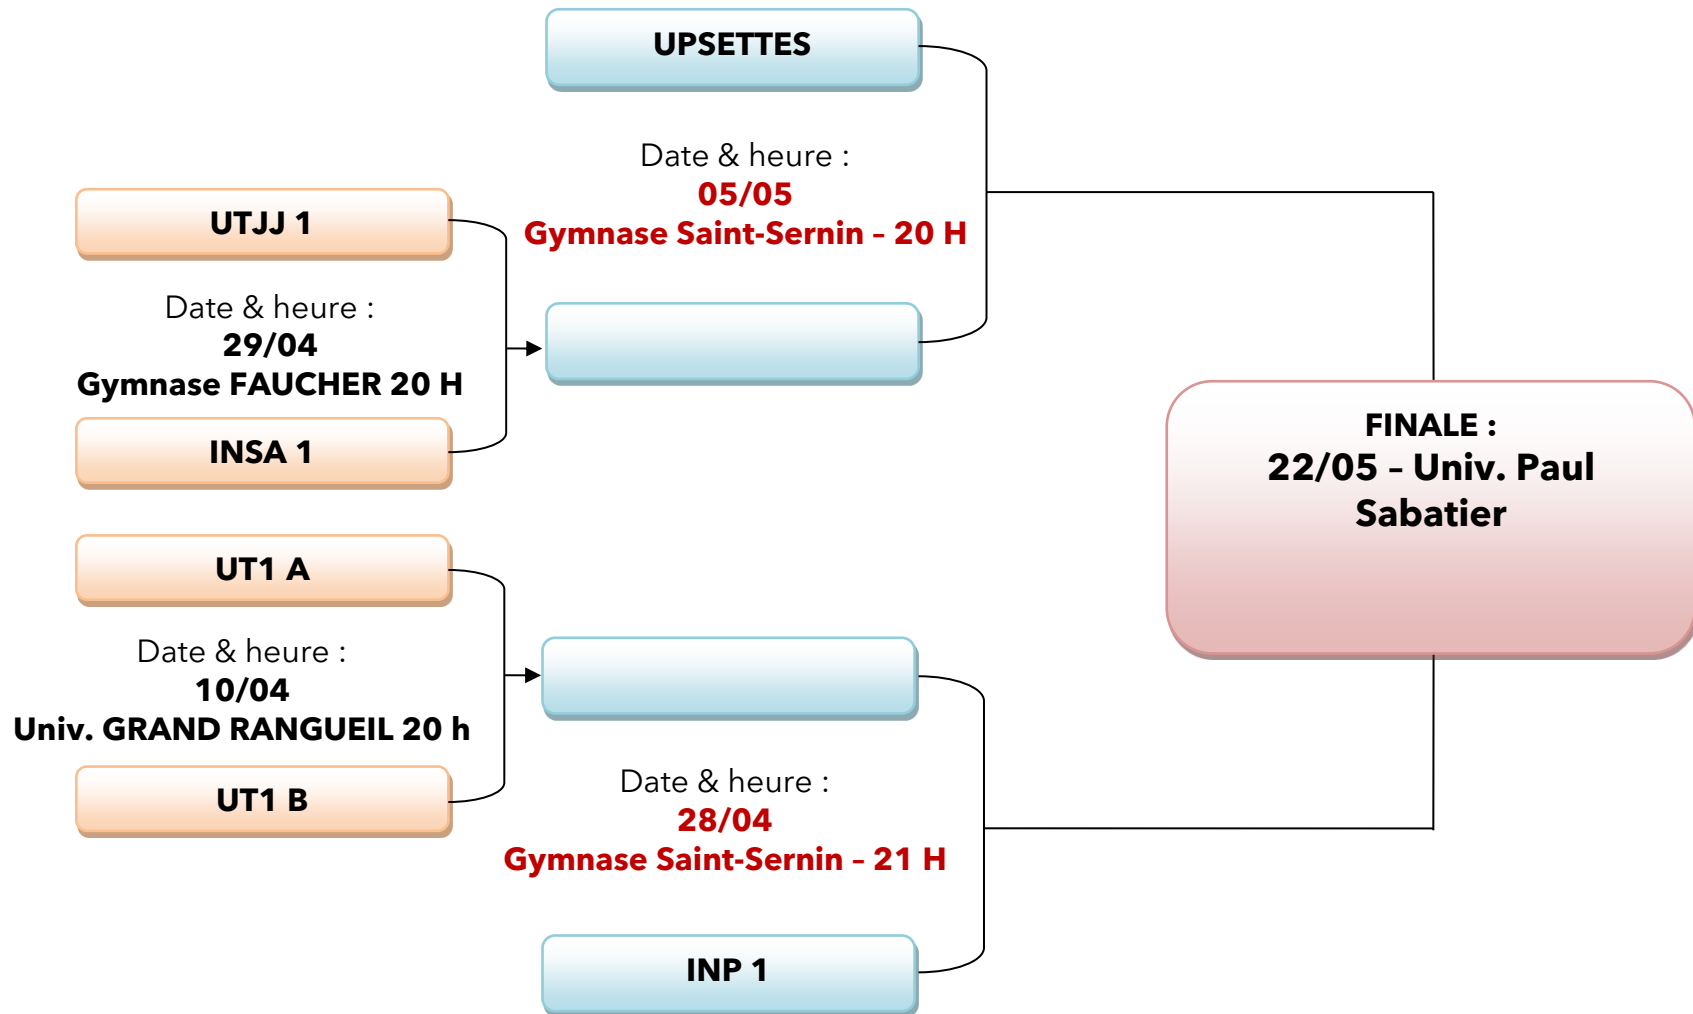

**BASKET FEMININ**  
**NIVEAU 2**  
Phases finales

**PAS DE REPORT - PAS D'EGALITE : 3 MIN DE PROLONGATION (Panier en Or si égalité à la fin de la prolongation)**