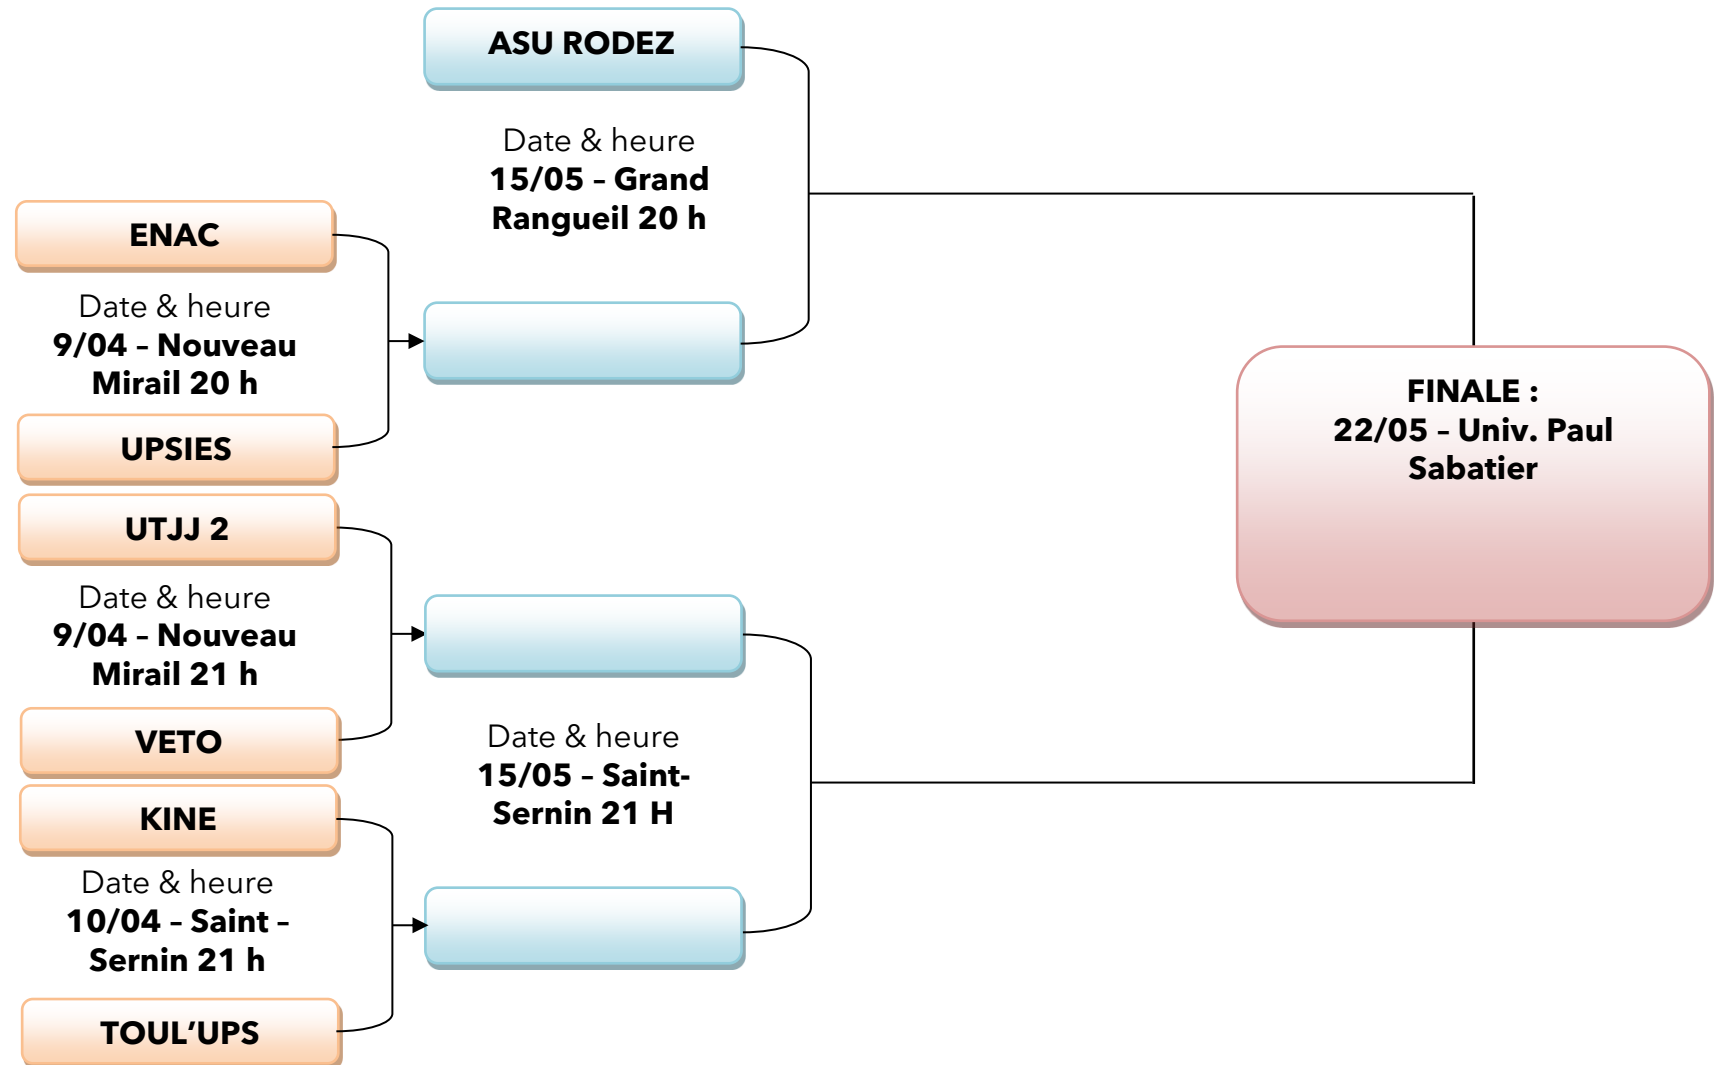

BASKET FEMININ

Niveau 3 A

Phases finales

PAS DE REPORT - EN CAS D'EGALITE : 3 MIN DE PROLONGATION (Panier en Or si égalité à la fin de la prolongation)