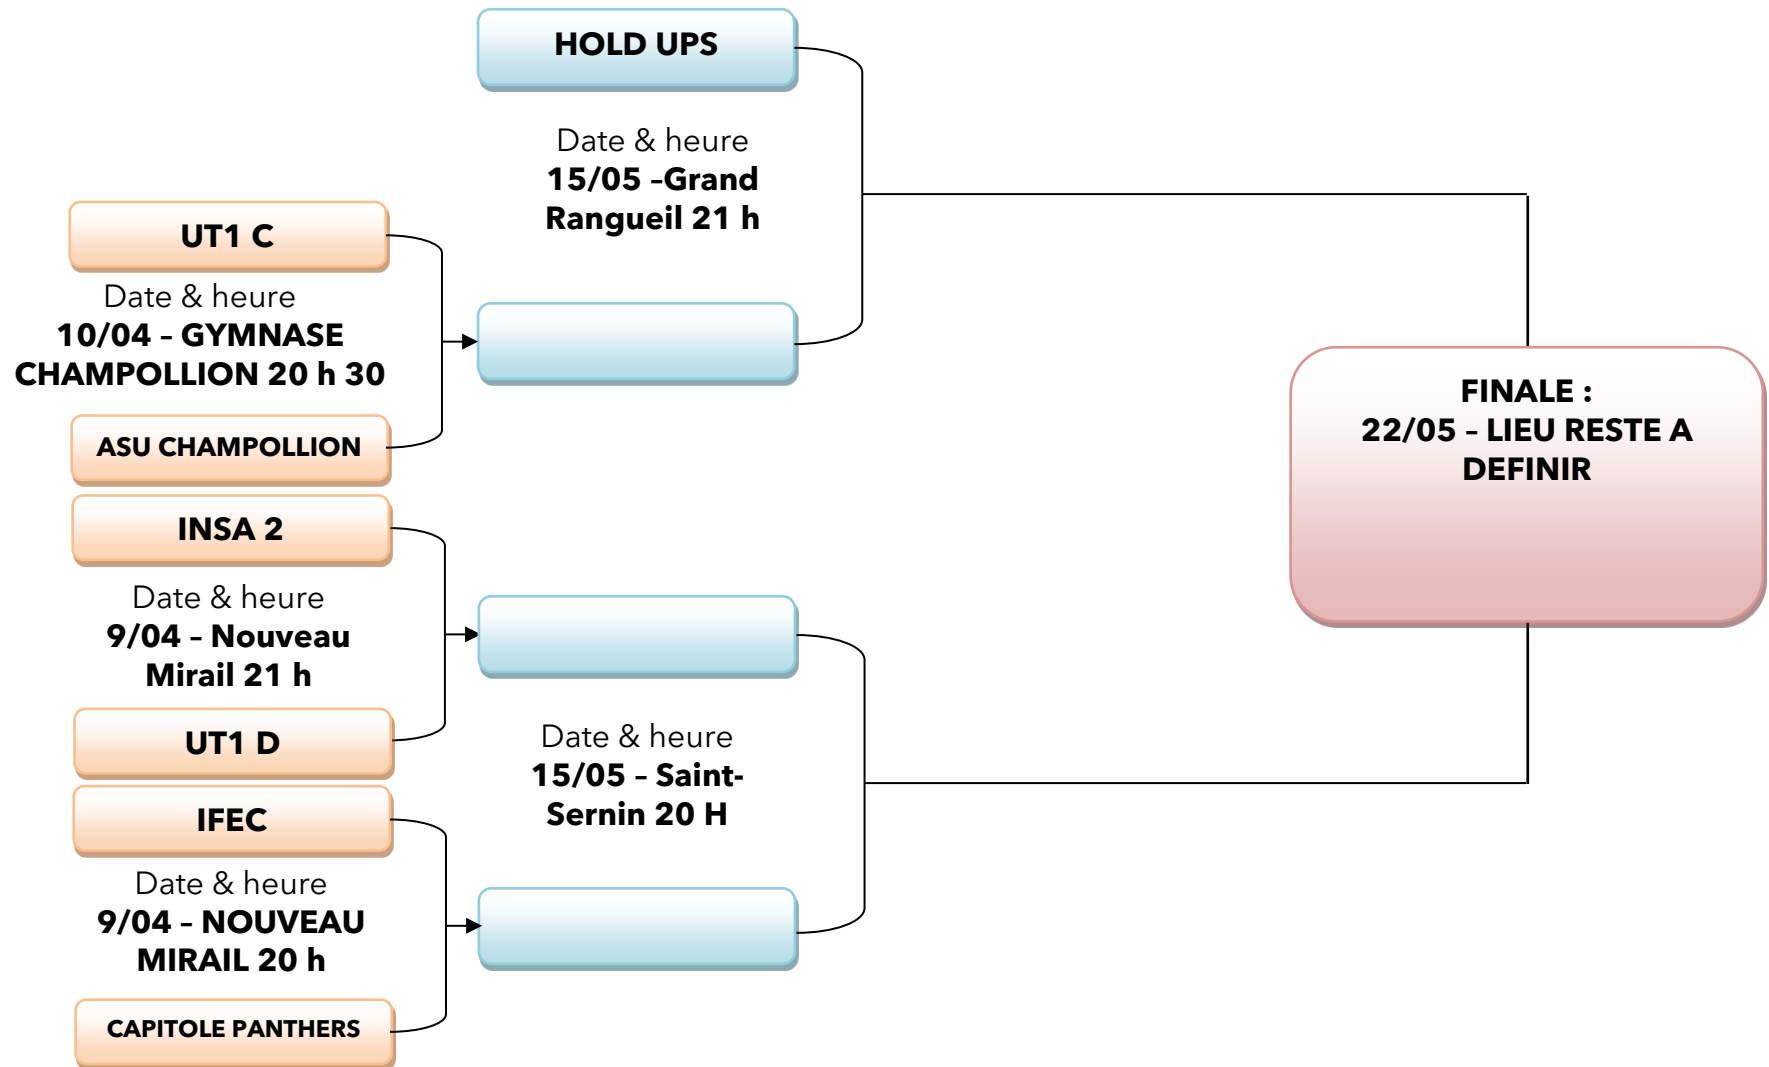

BASKET FEMININ

N3 B

Phases finales

PAS DE REPORT - EN CAS D'EGALITE : 3 MIN DE PROLONGATION (Panier en Or si égalité à la fin de la prolongation)