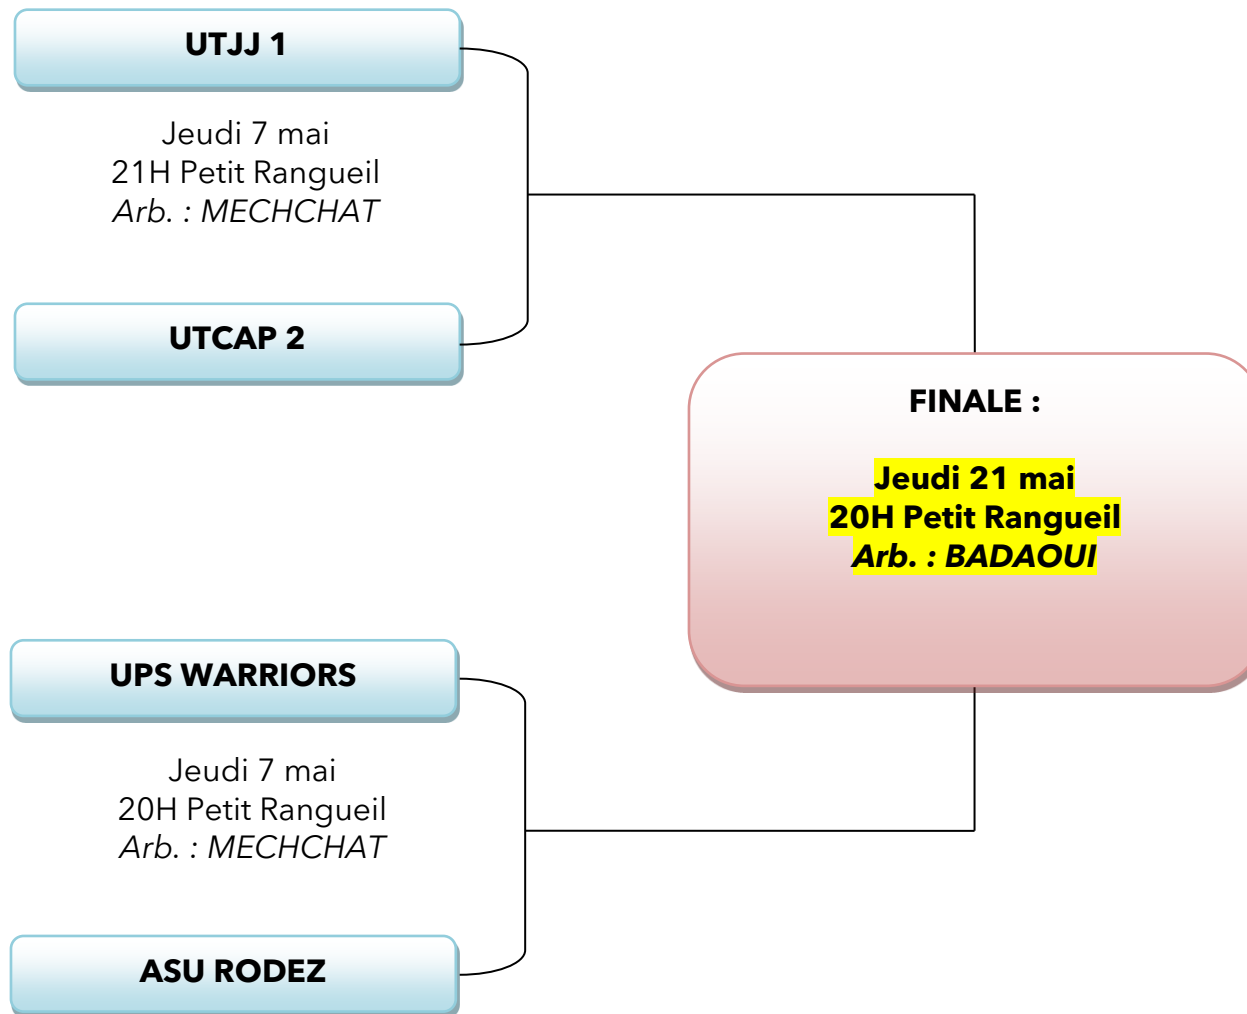

BASKET FEMININ
NIVEAU 1B
Phases finales

PAS DE REPORT - EN CAS D'EGALITE, PROLONGATION DE 3 MIN PUIS PANIER EN OR