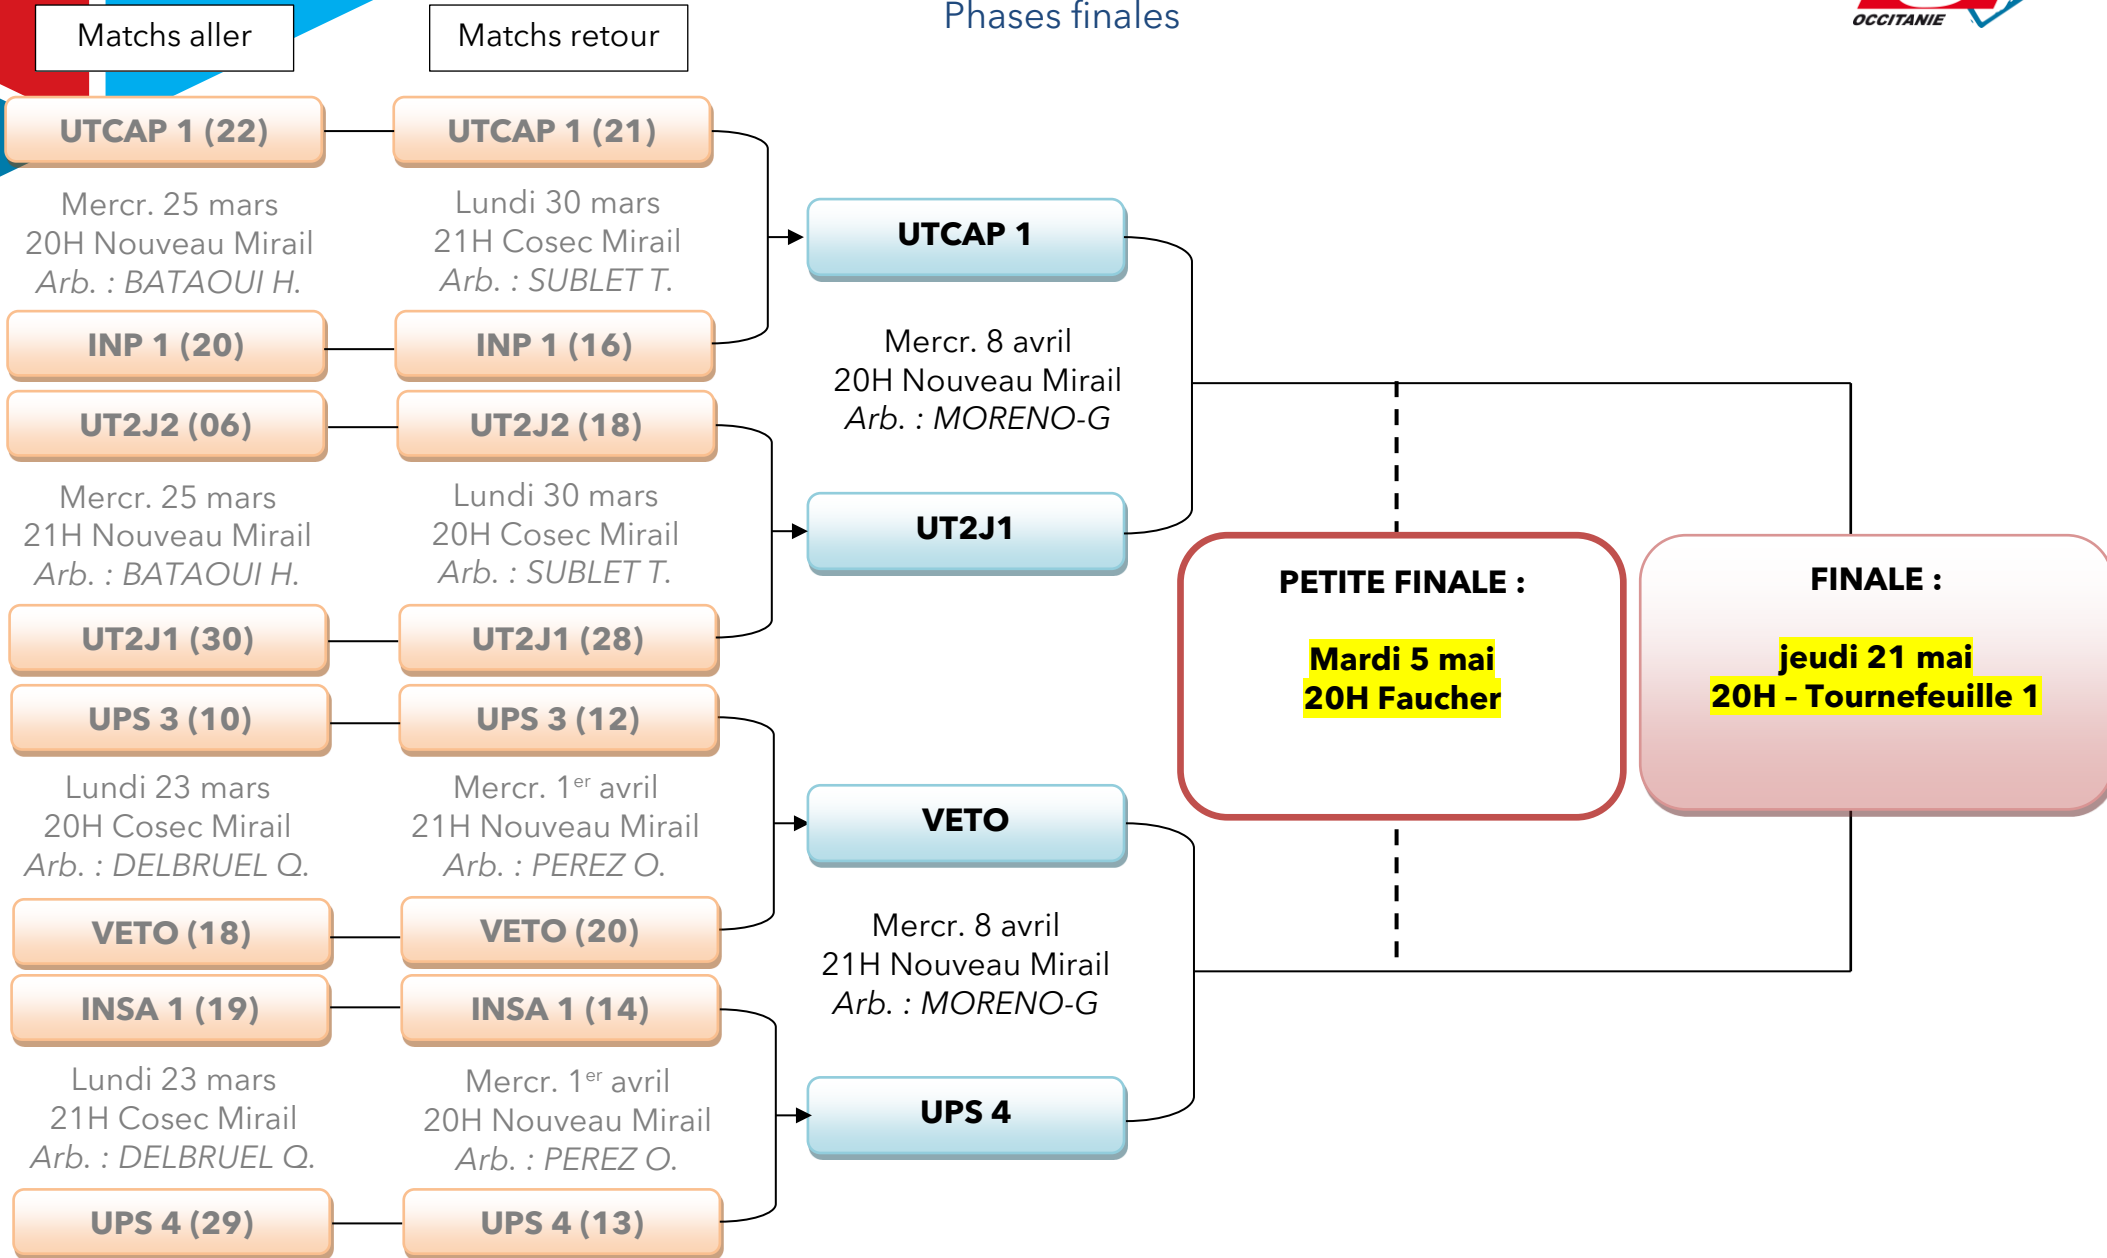

HANDBALL FEMININ

NIVEAU 1A

Phases finales

PAS DE REPORT - EN CAS D'EGALITE, PAS DE PROLONGATIONS : TIRS AU BUT