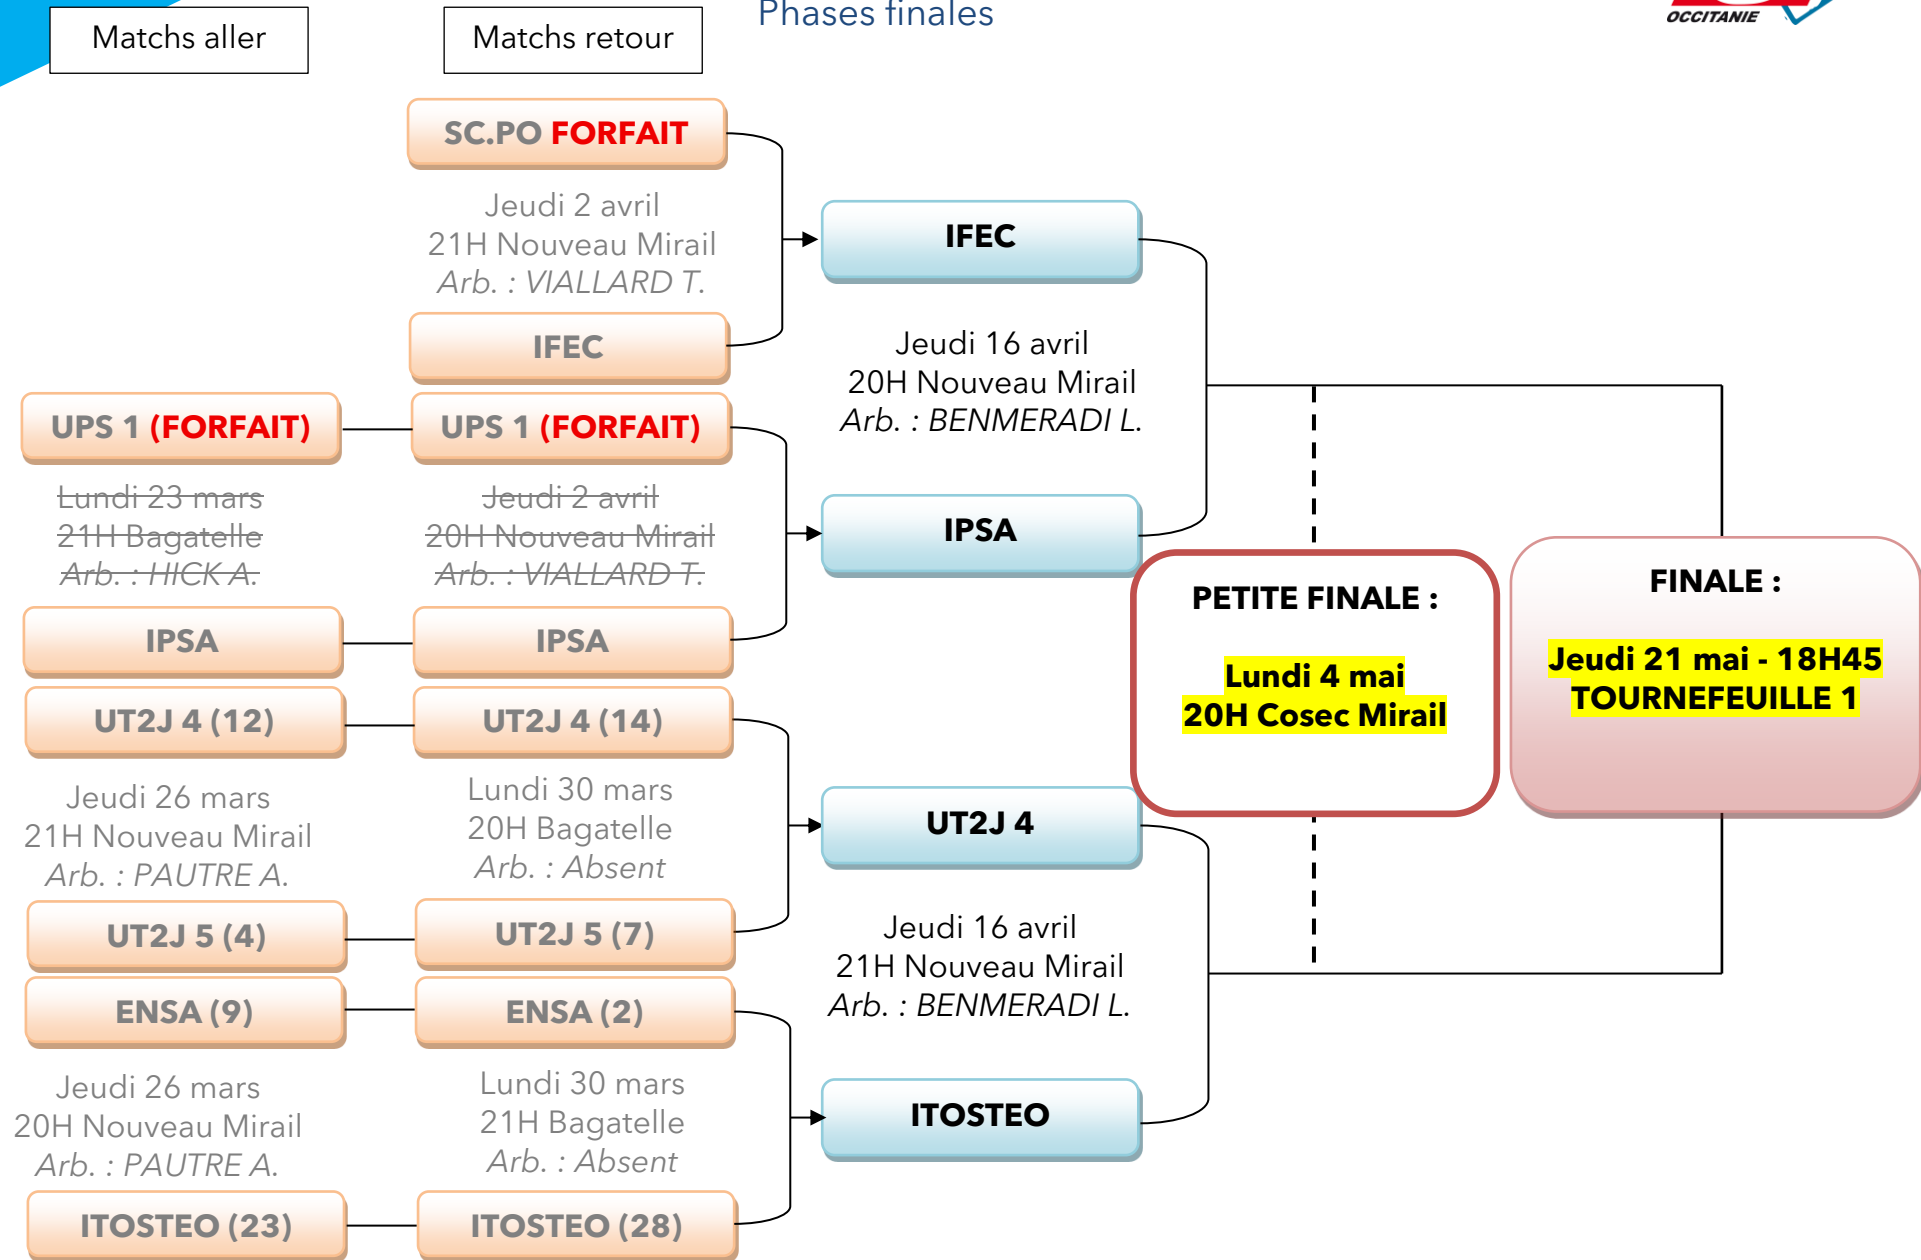

# HANDBALL FEMININ

## NIVEAU 3A

Phases finales

**PAS DE REPORT - EN CAS D'EGALITE, PAS DE PROLONGATIONS : TIRS AU BUT**