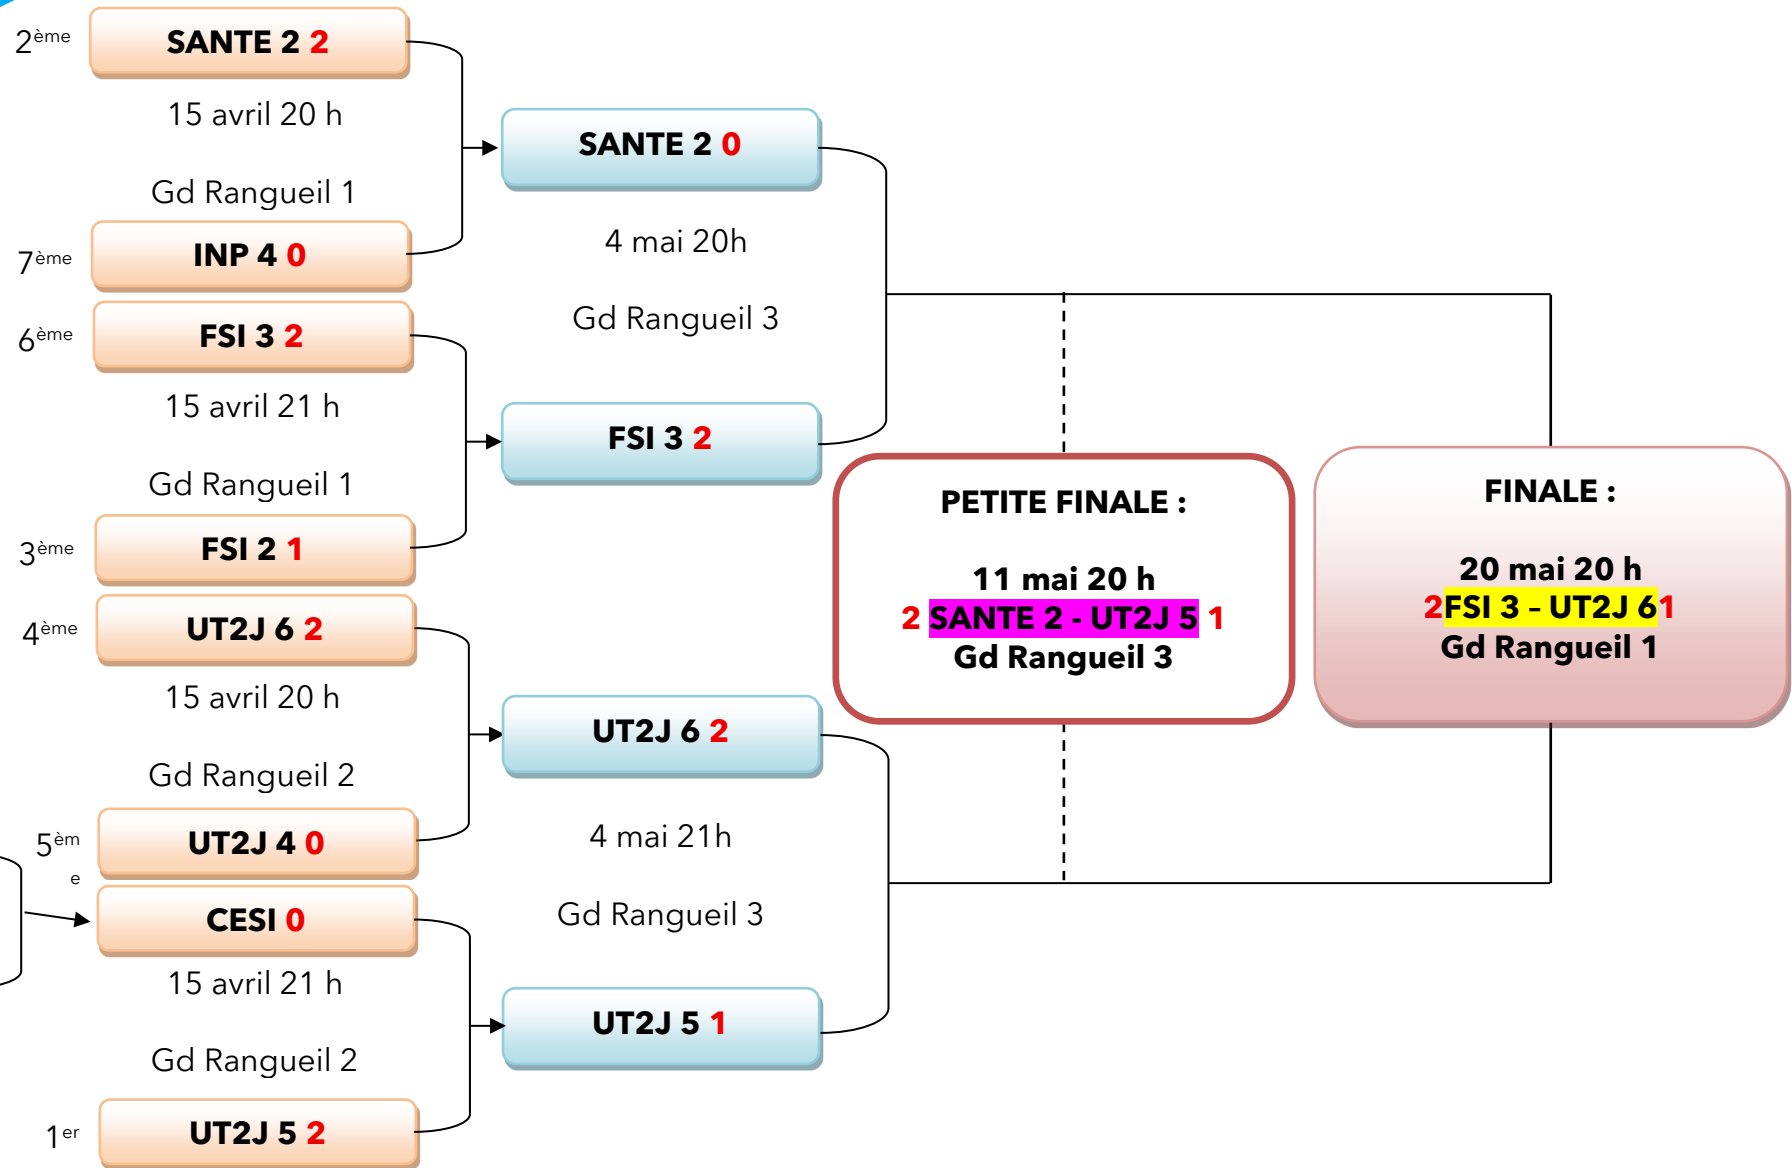

# VOLLEY MASCULIN

## NIVEAU N2D

Phases finales

**PAS DE REPORT -**